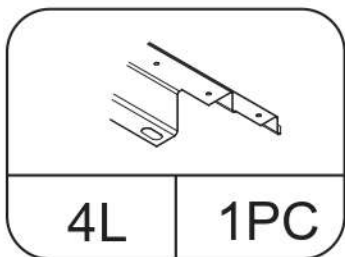

# DARYL TYP 3 LWS-01

Temelji

plošče

2 | 1PC

3 | 1PC

4 | 2PC

5 | 1PC

7 | 2PC

9 | 2PC

9L | 1PC

9R | 1PC

10L | 1PC

10R | 1PC

15 | 2PC

16 | 2PC

17 | 2PC

trakovi

GC | 4PC

F1 | 128PC

F2 | 2PC

F3 | 4PC

S1 | 72PC

S2 | 92PC

standardni

1	1PC

3R	1PC

4R	1PC

F1	4PC

1	1PC

3L	1PC

4L	1PC

F1	4PC