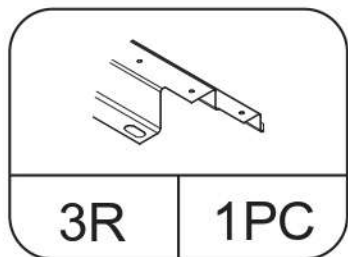

# DARYL TYP 3 LWS-01

Temelji

plošče

2 | 1PC

3 | 1PC

4 | 2PC

5 | 1PC

7 | 2PC

9 | 2PC

9L | 1PC

9R | 1PC

10L | 1PC

10R | 1PC

15 | 2PC

16 | 2PC

17 | 2PC

trakovi

GC | 4PC

F1 | 128PC

F2 | 2PC

F3 | 4PC

S1 | 72PC

S2 | 92PC

standardni

1	1PC

3R	1PC

4R	1PC

F1	4PC

1	1PC

3L	1PC

4L	1PC

F1	4PC