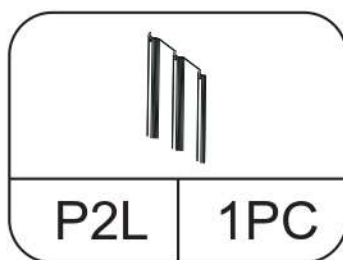

# DARYL TYP 3 LWS-01

Temelji

plošče

2 | 1PC

3 | 1PC

4 | 2PC

5 | 1PC

7 | 2PC

9 | 2PC

9L | 1PC

9R | 1PC

10L | 1PC

10R | 1PC

15 | 2PC

16 | 2PC

17 | 2PC

trakovi

GC | 4PC

F1 | 128PC

F2 | 2PC

F3 | 4PC

S1 | 72PC

S2 | 92PC

standardni

1	1PC

3R	1PC

4R	1PC

F1	4PC

1	1PC

3L	1PC

4L	1PC

F1	4PC