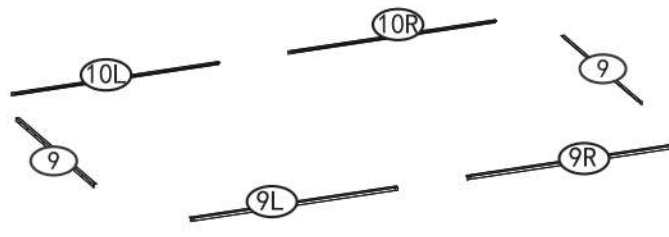

# DARYL TYP 3 LWS-01

Temelji

plošče

2 | 1PC

3 | 1PC

4 | 2PC

5 | 1PC

7 | 2PC

9 | 2PC

9L | 1PC

9R | 1PC

10L | 1PC

10R | 1PC

15 | 2PC

16 | 2PC

17 | 2PC

trakovi

GC | 4PC

F1 | 128PC

F2 | 2PC

F3 | 4PC

S1 | 72PC

S2 | 92PC

standardni

1	1PC

3R	1PC

4R	1PC

F1	4PC

1	1PC

3L	1PC

4L	1PC

F1	4PC