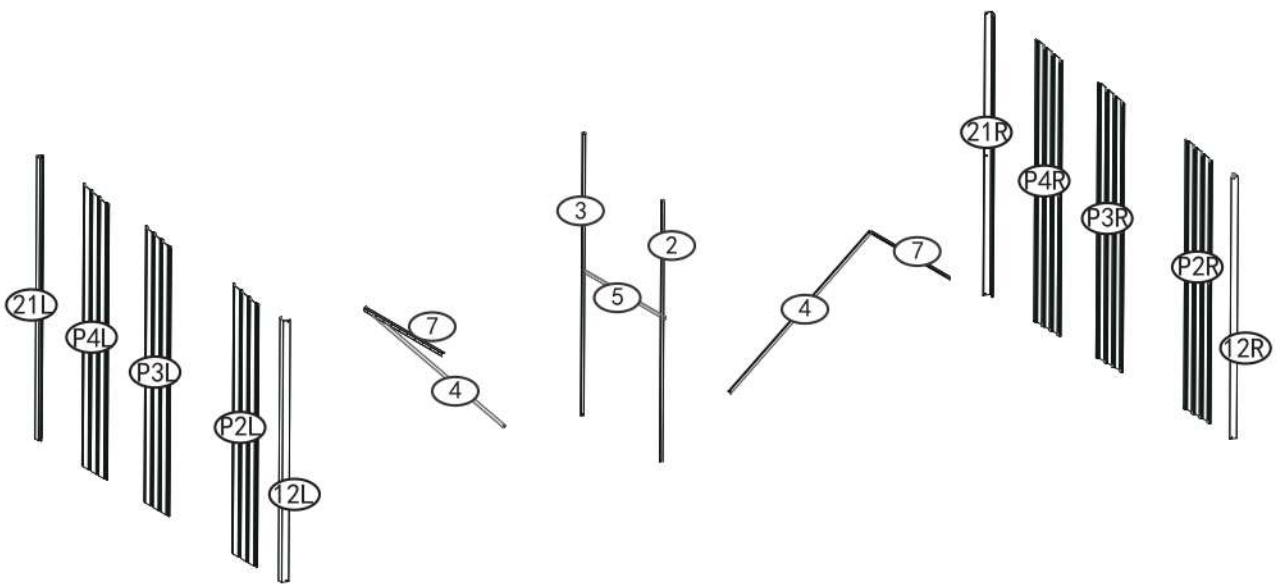

# DARYL TYP 3 LWS-01

Temelji

plošče

2 | 1PC

3 | 1PC

4 | 2PC

5 | 1PC

7 | 2PC

9 | 2PC

9L | 1PC

9R | 1PC

10L | 1PC

10R | 1PC

15 | 2PC

16 | 2PC

17 | 2PC

trakovi

GC | 4PC

F1 | 128PC

F2 | 2PC

F3 | 4PC

S1 | 72PC

S2 | 92PC

standardni

1	1PC

3R	1PC

4R	1PC

F1	4PC

1	1PC

3L	1PC

4L	1PC

F1	4PC