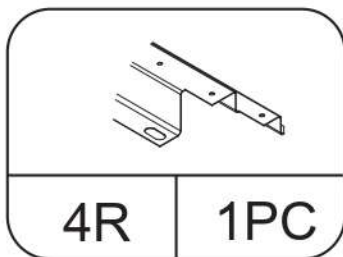

# DARYL TYP 3 LWS-01

Temelji

plošče

2 | 1PC

3 | 1PC

4 | 2PC

5 | 1PC

7 | 2PC

9 | 2PC

9L | 1PC

9R | 1PC

10L | 1PC

10R | 1PC

15 | 2PC

16 | 2PC

17 | 2PC

trakovi

GC | 4PC

F1 | 128PC

F2 | 2PC

F3 | 4PC

S1 | 72PC

S2 | 92PC

standardni

1	1PC

3R	1PC

4R	1PC

F1	4PC

1	1PC

3L	1PC

4L	1PC

F1	4PC