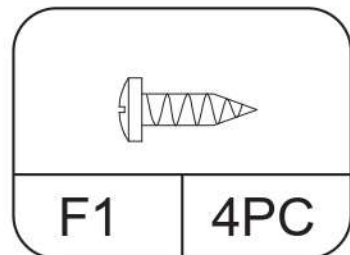

trakovi

GC | 4PC

F1 | 128PC

F2 | 2PC

F3 | 4PC

S1 | 72PC

S2 | 92PC

standardni

1	1PC

3R	1PC

4R	1PC

F1	4PC

1	1PC

3L	1PC

4L	1PC

F1	4PC

21L	2PC

21R	1PC

F1	6PC

S2	6PC

7	2PC

F2	2PC

F1	2PC

9	2PC