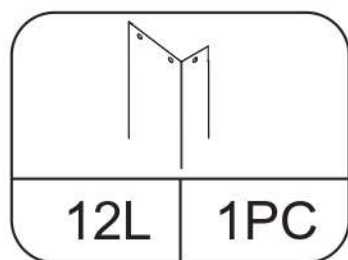

# DARYL TYP 3 LWS-01

Temelji

plošče

2 | 1PC

3 | 1PC

4 | 2PC

5 | 1PC

7 | 2PC

9 | 2PC

9L | 1PC

9R | 1PC

10L | 1PC

10R | 1PC

15 | 2PC

16 | 2PC

17 | 2PC

1	1PC

3R	1PC

4R	1PC

F1	4PC

1	1PC

3L	1PC

4L	1PC

F1	4PC

F1	20PC

S2	20PC

2	1PC

3	1PC

5	1PC

F1	6PC

x2

x4