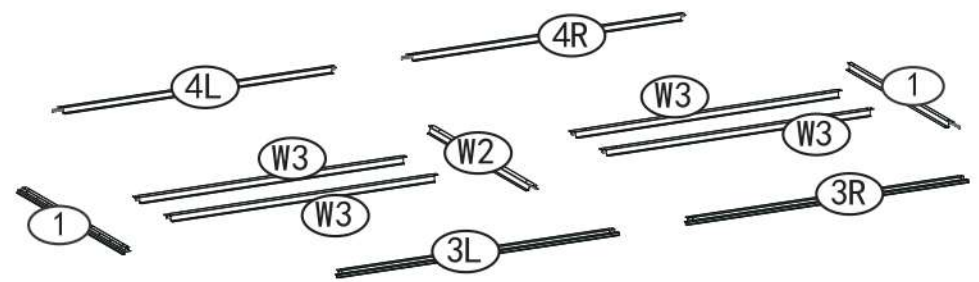

# DARYL TYP 3 LWS-01

Temelji

plošče

2 | 1PC

3 | 1PC

4 | 2PC

5 | 1PC

7 | 2PC

9 | 2PC

9L | 1PC

9R | 1PC

10L | 1PC

10R | 1PC

15 | 2PC

16 | 2PC

17 | 2PC

trakovi

GC | 4PC

F1 | 128PC

F2 | 2PC

F3 | 4PC

S1 | 72PC

S2 | 92PC

standardni

1	1PC

3R	1PC

4R	1PC

F1	4PC

1	1PC

3L	1PC

4L	1PC

F1	4PC