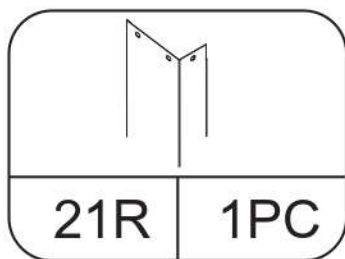

# DARYL TYP 3 LWS-01

Temelji

plošče

2 | 1PC

3 | 1PC

4 | 2PC

5 | 1PC

7 | 2PC

9 | 2PC

9L | 1PC

9R | 1PC

10L | 1PC

10R | 1PC

15 | 2PC

16 | 2PC

17 | 2PC

1	1PC

3R	1PC

4R	1PC

F1	4PC

1	1PC

3L	1PC

4L	1PC

F1	4PC