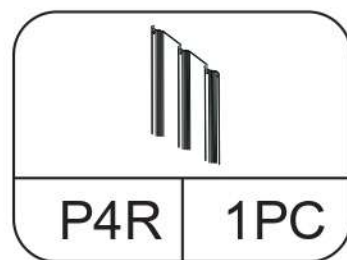

# DARYL TYP 3 LWS-01

Temelji

plošče

2 | 1PC

3 | 1PC

4 | 2PC

5 | 1PC

7 | 2PC

9 | 2PC

9L | 1PC

9R | 1PC

10L | 1PC

10R | 1PC

15 | 2PC

16 | 2PC

17 | 2PC

trakovi

GC | 4PC

F1 | 128PC

F2 | 2PC

F3 | 4PC

S1 | 72PC

S2 | 92PC

standardni

1	1PC

3R	1PC

4R	1PC

F1	4PC

1	1PC

3L	1PC

4L	1PC

F1	4PC