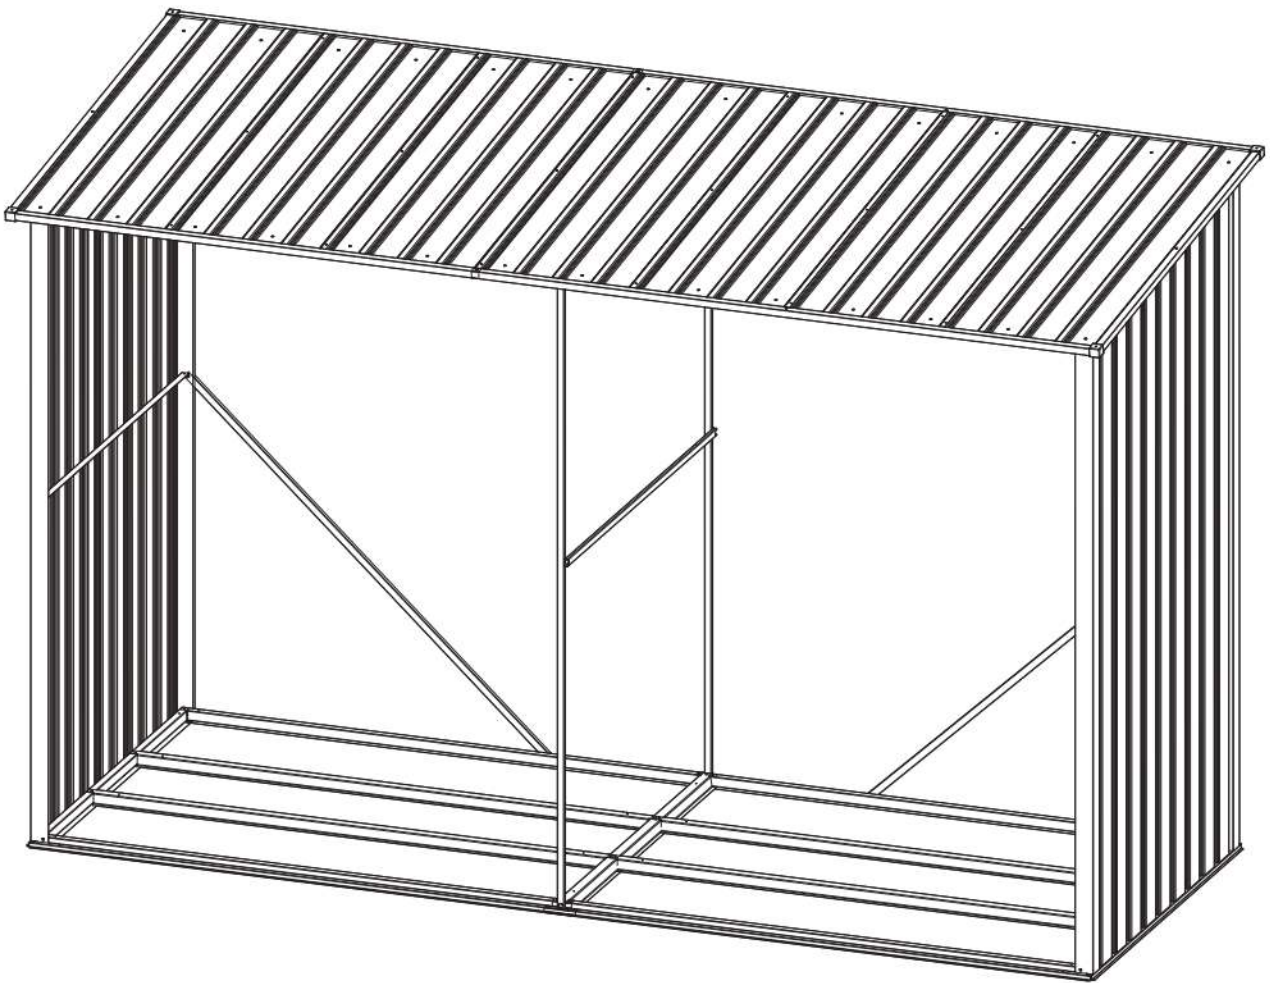

# DARYL TYP 3 LWS-01

Temelji

plošče

2 | 1PC

3 | 1PC

4 | 2PC

5 | 1PC

7 | 2PC

9 | 2PC

9L | 1PC

9R | 1PC

10L | 1PC

10R | 1PC

15 | 2PC

16 | 2PC

17 | 2PC

trakovi

GC | 4PC

F1 | 128PC

F2 | 2PC

F3 | 4PC

S1 | 72PC

S2 | 92PC

standardni