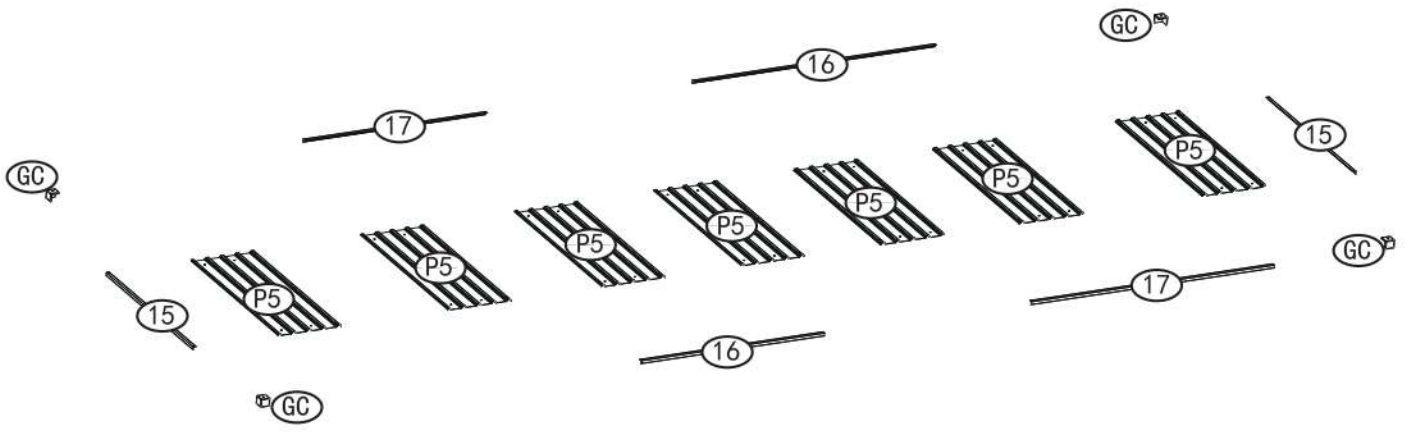

# DARYL TYP 3 LWS-01

Temelji

plošče

2 | 1PC

3 | 1PC

4 | 2PC

5 | 1PC

7 | 2PC

9 | 2PC

9L | 1PC

9R | 1PC

10L | 1PC

10R | 1PC

15 | 2PC

16 | 2PC

17 | 2PC

trakovi

GC | 4PC

F1 | 128PC

F2 | 2PC

F3 | 4PC

S1 | 72PC

S2 | 92PC

standardni

1	1PC

3R	1PC

4R	1PC

F1	4PC

1	1PC

3L	1PC

4L	1PC

F1	4PC