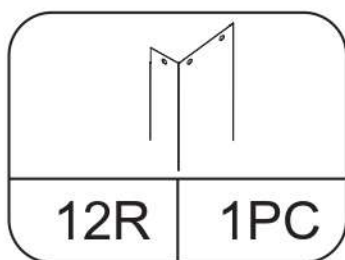

# DARYL TYP 3 LWS-01

Temelji

plošče

2 | 1PC

3 | 1PC

4 | 2PC

5 | 1PC

7 | 2PC

9 | 2PC

9L | 1PC

9R | 1PC

10L | 1PC

10R | 1PC

15 | 2PC

16 | 2PC

17 | 2PC

trakovi

GC | 4PC

F1 | 128PC

F2 | 2PC

F3 | 4PC

S1 | 72PC

S2 | 92PC

standardni

1	1PC

3R	1PC

4R	1PC

F1	4PC

1	1PC

3L	1PC

4L	1PC

F1	4PC