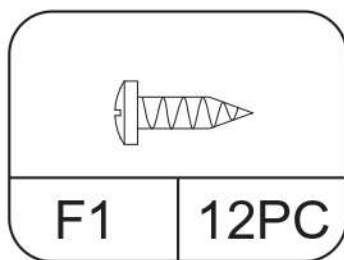

trakovi

GC | 4PC

F1 | 128PC

F2 | 2PC

F3 | 4PC

S1 | 72PC

S2 | 92PC

standardni

1	1PC

3R	1PC

4R	1PC

F1	4PC

1	1PC

3L	1PC

4L	1PC

F1	4PC

21L	2PC

21R	1PC

F1	6PC

S2	6PC

7	2PC

F2	2PC

F1	2PC

9	2PC