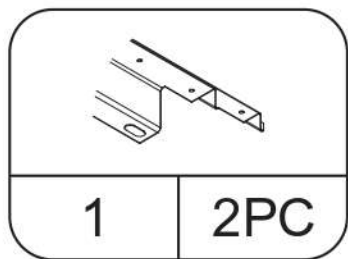

# DARYL TYP 3 LWS-01

Temelji

plošče

2 | 1PC

3 | 1PC

4 | 2PC

5 | 1PC

7 | 2PC

9 | 2PC

9L | 1PC

9R | 1PC

10L | 1PC

10R | 1PC

15 | 2PC

16 | 2PC

17 | 2PC

trakovi

GC | 4PC

F1 | 128PC

F2 | 2PC

F3 | 4PC

S1 | 72PC

S2 | 92PC

standardni

1	1PC

3R	1PC

4R	1PC

F1	4PC

1	1PC

3L	1PC

4L	1PC

F1	4PC