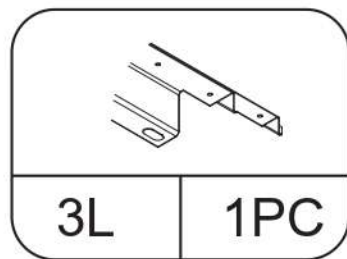

# DARYL TYP 3 LWS-01

Temelji

plošče

2 | 1PC

3 | 1PC

4 | 2PC

5 | 1PC

7 | 2PC

9 | 2PC

9L | 1PC

9R | 1PC

10L | 1PC

10R | 1PC

15 | 2PC

16 | 2PC

17 | 2PC

trakovi

GC | 4PC

F1 | 128PC

F2 | 2PC

F3 | 4PC

S1 | 72PC

S2 | 92PC

standardni

1	1PC

3R	1PC

4R	1PC

F1	4PC

1	1PC

3L	1PC

4L	1PC

F1	4PC