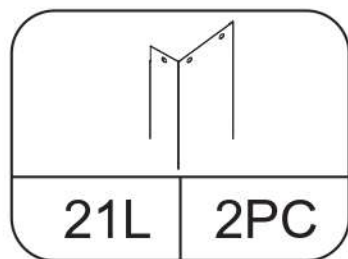

# DARYL TYP 3 LWS-01

Temelji

plošče

2 | 1PC

3 | 1PC

4 | 2PC

5 | 1PC

7 | 2PC

9 | 2PC

9L | 1PC

9R | 1PC

10L | 1PC

10R | 1PC

15 | 2PC

16 | 2PC

17 | 2PC

trakovi

GC | 4PC

F1 | 128PC

F2 | 2PC

F3 | 4PC

S1 | 72PC

S2 | 92PC

standardni

1	1PC

3R	1PC

4R	1PC

F1	4PC

1	1PC

3L	1PC

4L	1PC

F1	4PC